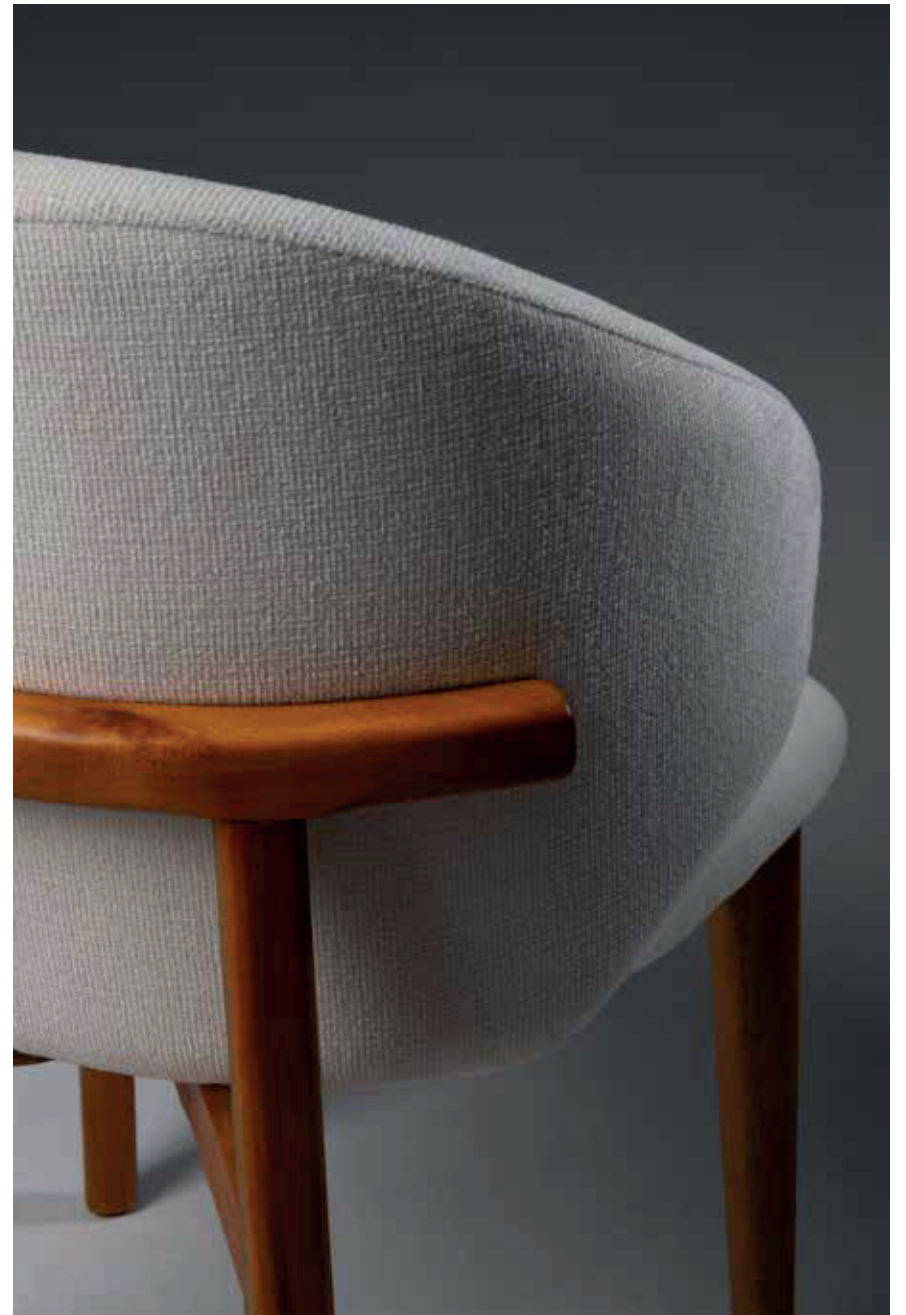

CADEIRA CORALINA S016

dimensões

altura: 820mm

largura: 530mm

profundidade: 580mm

acabamentos de base

Natural

Mel

Castanho

Preto